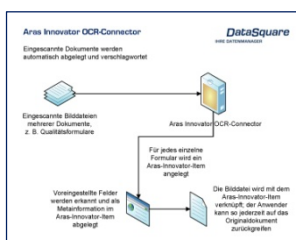

Da dieser Vorgang im Stapelverarbeitungsverfahren erfolgt, können mehrere Dokumente auf einmal eingelesen und verarbeitet werden. Das Verfahren ist also für die Erfassung größter Mengen von Papierdokumenten geeignet.

Der Aras Innovator OCR-Connector schafft damit die Voraussetzung dafür, Dokumente aus bisherigen Papier-Workflows einfach und schnell in übergeordnete PLM-Prozesse einzubinden.

So können beispielsweise Qualitätsformulare aus der Fertigung im Stapel an die Verwaltung übergeben, dort eingescannt und vom Aras Innovator OCR-Connector eingelesen werden. Aras Innovator legt für jedes Objekt ein Qualitätsformular-Item an, in dem bestimmte Felder des Formulars (z. B. Teilenummer, Qualitätsbewertung) als Metainformation abgelegt werden. Dadurch ist es möglich, die Qualitätsformulare in Aras Innovator wiederzufinden und weiterzuverarbeiten.

Die Bedienung der OCR-Komponente ist ganz unkompliziert: Sie wird in der Administrationsoberfläche von Aras Innovator eingestellt. Für jede Formularart kann eine eigene Erkennungsvorlage bereitgestellt werden, die es erlaubt, beliebig viele Felder auf dem Formular als Metaproperty in einem Aras-Innovator-Item abzulegen. Für jedes Feld muss der Administrator dafür eine Regel in Form von regulären Ausdrücken hinterlegen. Die Anzahl der Regeln sowie die der Formularerkennungsvorlagen sind nicht beschränkt.

Eine grafische Darstellung des Vorgangs kann unter www.datasquare.de/de/aktuelles heruntergeladen werden.